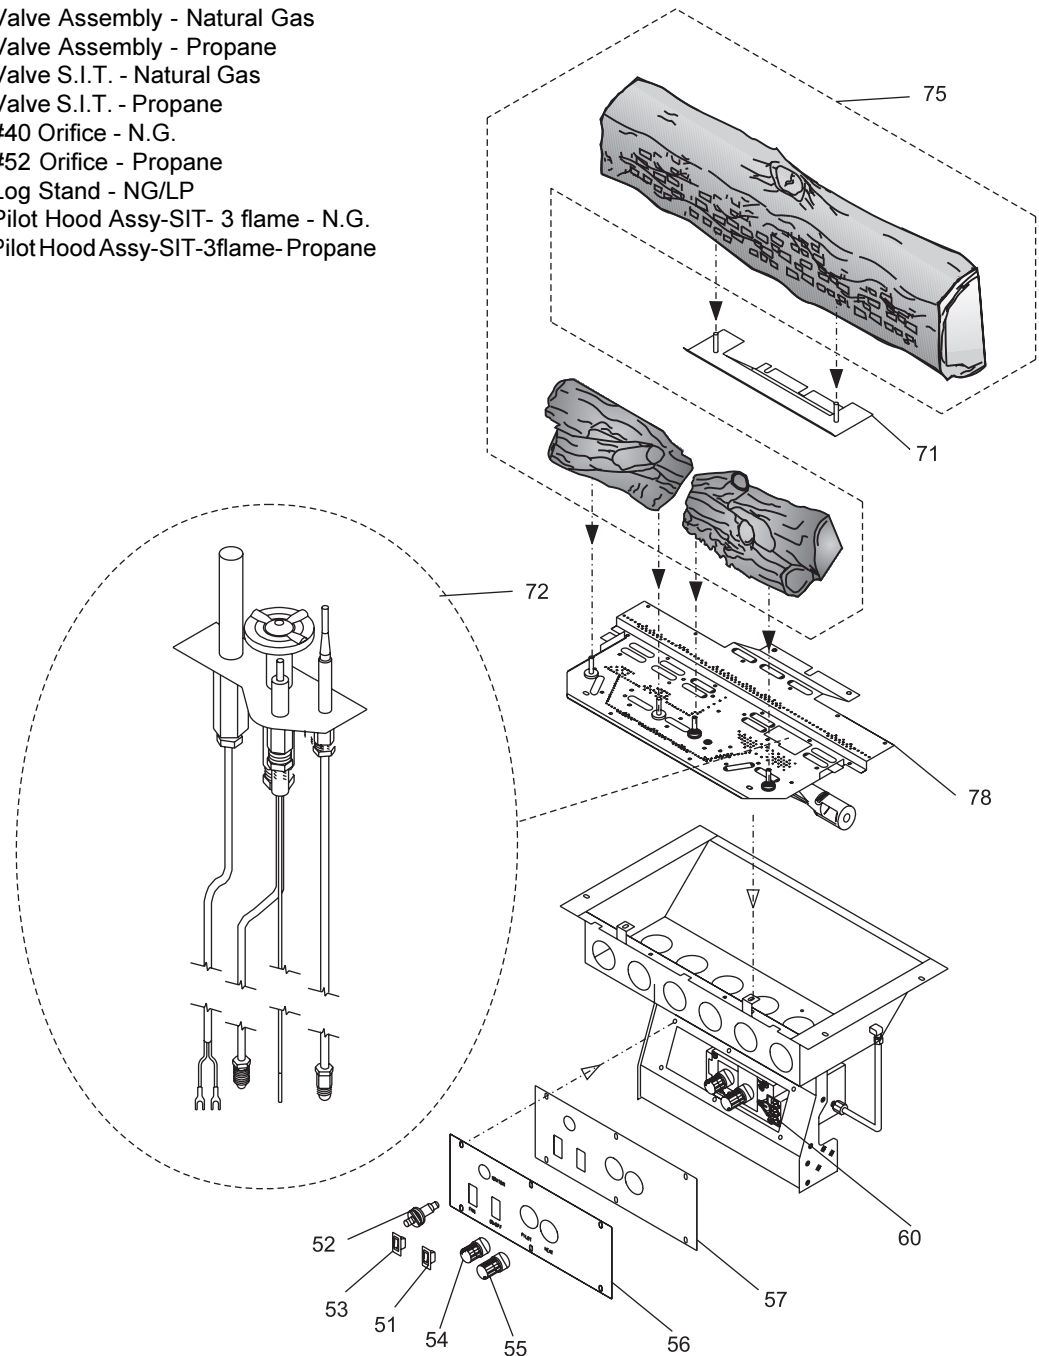

F28 PARTS LIST

F28 MAIN ASSEMBLY

Part#: Aust. New Zealand Description

- 1) 560-070 n/a Door Screen (Aust. only)
- 2) 560-555/02 560239 Top/Bottom Gold Louvre Assy
- 5) 910-199 Wire Holder Clip
- 6) 910-179 Snap Bushing
- 8) 910-178 Grommet for power cord
- 9) 560-055 Fan Access Door
- 10) 560-030 560240 Gasket for Fan Access Door

Aust. New Zealand Description

- 21) 560-031 560242 Side Panel Door Hinge
- 23) 904-258 551891 Side Panel Door Magnet
- 24) 948-255 556074 Door Latch
- 25) 910-250 560025 Spill Switch
- 27) 910-233 560065 Thermodisc - Fan Auto/On/Off
- 28) 650-086 560066 Mounting Bracket - Fan Thermodisc
- 30) 560-053 Rear Panel
- 32) 560-071 Firebox Baffle
- 33) 560-535 556076 False Top Assembly
- 34) 590-273 560245 Flue Attachment Bracket
- 38) 820-058 556062 Pedestal Base Cover
- 948-117 551867 Logo Plate
- 908-061 556078 Manual

*Not available as a replacement part.

F28 PARTS LIST

F28 BURNER & LOG ASSEMBLY

Part#:	Aust. New Zealand	Description	Aust. New Zealand	Description
51)	910-246	560024	ON/OFF	Burner Switch (2-way)
52)	910-190	597004	Piezo & Nut	
53)	910-140	560036	HI/OFF/LO	Fan Switch
54)	910-373	588412	Knob - Pilot	Valve Extension
55)	910-372	588413	Flame Adjusting	Knob
56)	908-057	n/a	Control Panel	Decal
57)	591-041		Control Panel	Plate
	561-527/P	560249	Valve Assembly -	Natural Gas
	561-529/P	560250	Valve Assembly -	Propane
60)	910-378	588394	Valve S.I.T. -	Natural Gas
	910-380	588405	Valve S.I.T. -	Propane
	904-593		#40 Orifice -	N.G.
	904-390	551859	#52 Orifice -	Propane
71)	560-072		Log Stand -	NG/LP
72)	910-022		Pilot Hood Assy-SIT-	3 flame - N.G.
	910-023		PilotHood Assy-SIT-	3flame- Propane