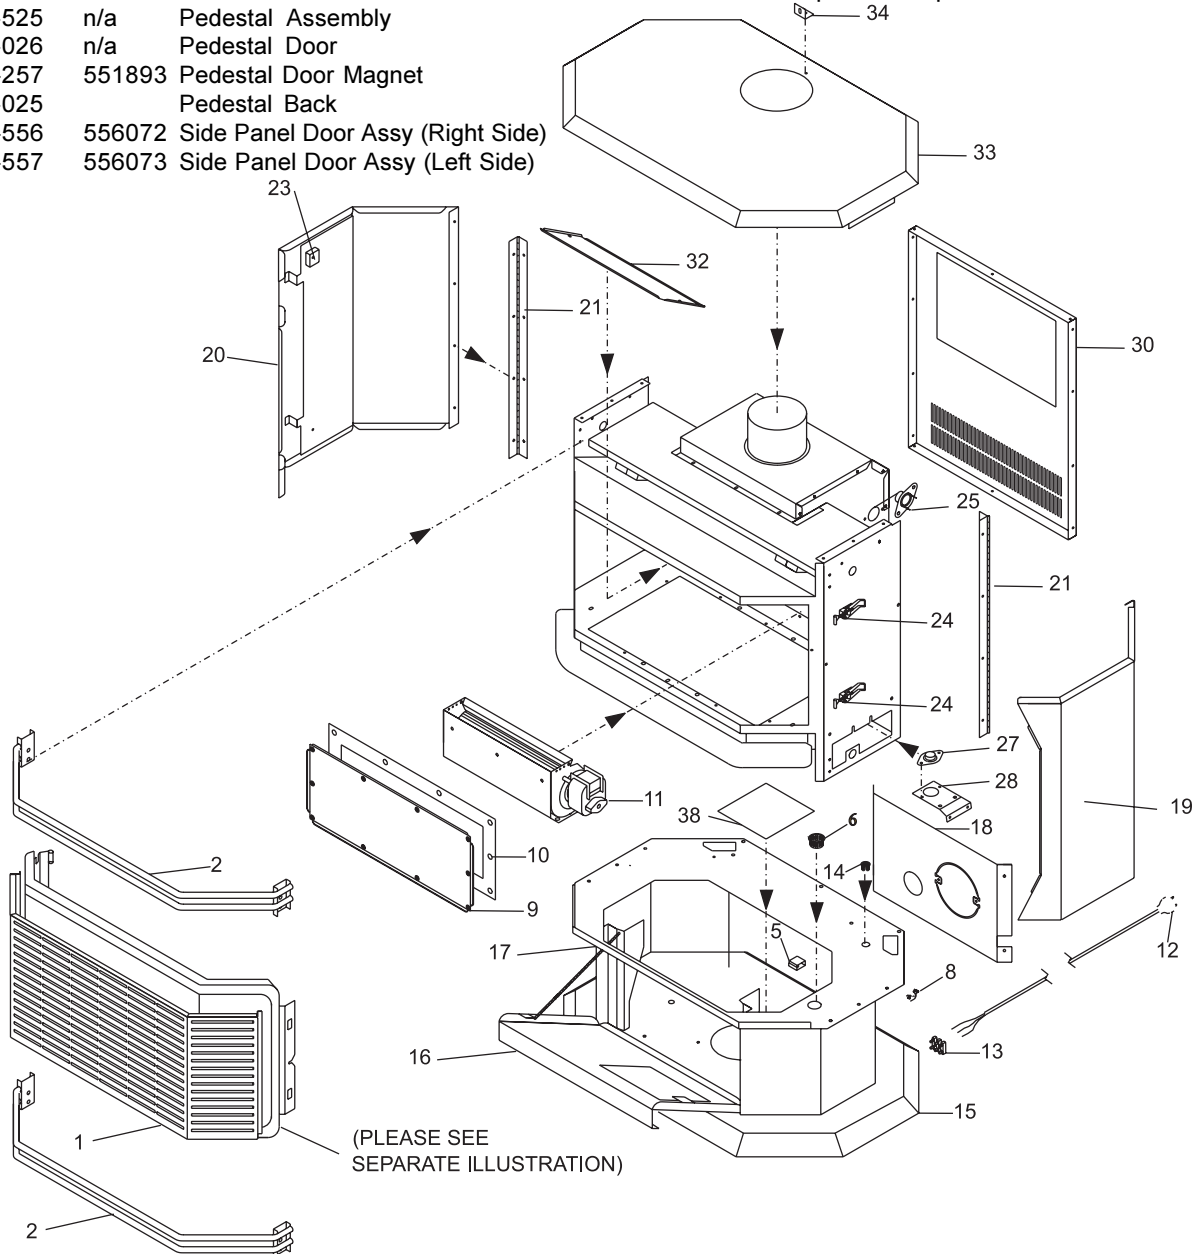

F28 PARTS LIST

F28 MAIN ASSEMBLY

Part#: Aust. New Zealand Description

- 1) 560-070 n/a Door Screen (Aust. only)
- 2) 560-555/02 560239 Top/Bottom Gold Louvre Assy
- 5) 910-199 Wire Holder Clip
- 6) 910-179 Snap Bushing
- 8) 910-178 Grommet for power cord
- 9) 560-055 Fan Access Door
- 10) 560-030 560240 Gasket for Fan Access Door

- 560-519/P 556070 Fan Assembly
- 11) 910-169/P 556071 Fan Motor (240 Volt)
- 12) 910-714 560061 Power Cord (240 Volt)
- 13) 910-006 560062 Terminal Block
- 14) 904-531 Split Plastic Bushing

- 15) 560-525 n/a Pedestal Assembly
- 16) 560-026 n/a Pedestal Door
- 17) 904-257 551893 Pedestal Door Magnet
- 18) 560-025 Pedestal Back
- 19) 560-556 556072 Side Panel Door Assy (Right Side)
- 20) 560-557 556073 Side Panel Door Assy (Left Side)

*Not available as a replacement part.

F28 PARTS LIST

F28 BURNER & LOG ASSEMBLY

Part#:	Aust. New Zealand	Description	Aust. New Zealand	Description
51)	910-246	560024	ON/OFF	Burner Switch (2-way)
52)	910-190	597004	Piezo & Nut	
53)	910-140	560036	HI/OFF/LO	Fan Switch
54)	910-373	588412	Knob - Pilot	Valve Extension
55)	910-372	588413	Flame Adjusting	Knob
56)	908-057	n/a	Control Panel	Decal
57)	591-041		Control Panel	Plate
	561-527/P	560249	Valve Assembly -	Natural Gas
	561-529/P	560250	Valve Assembly -	Propane
60)	910-378	588394	Valve S.I.T. -	Natural Gas
	910-380	588405	Valve S.I.T. -	Propane
	904-593		#40 Orifice -	N.G.
	904-390	551859	#52 Orifice -	Propane
71)	560-072		Log Stand -	NG/LP
72)	910-022		Pilot Hood Assy-SIT-	3 flame - N.G.
	910-023		PilotHood Assy-SIT-	3flame- Propane